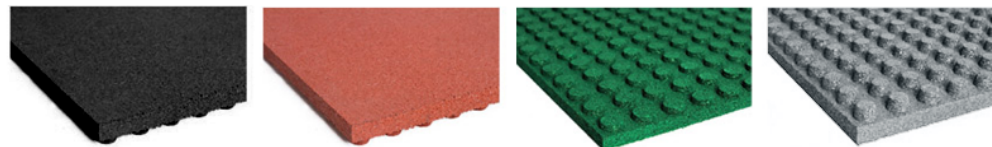

## Artikelliste Lohmann Fallschutzmatten Classic

Stand: 01.05.2020

Lohmann - Artikelnummer	Stärke in mm	Format in mm	zulässige Fallhöhe HIC in m	Gewicht / Stück in kg	Standardfarben (weitere auf Anfrage)
LFC 201010	20	1000 x 1000	0,70	16,00	Schwarz / Rotbraun / Grün / Grau
LFC 301010	30	1000 x 1000	1,00	19,50	Schwarz / Rotbraun / Grün / Grau
LFC 431010	43	1000 x 1000	1,40	24,00	Schwarz / Rotbraun / Grün / Grau
LFC 551010	55	1000 x 1000	1,60	34,00	Schwarz / Rotbraun / Grün / Grau
LFC 651010	65	1000 x 1000	1,90	31,50	Schwarz / Rotbraun / Grün / Grau
LFC 751010	75	1000 x 1000	2,30	37,00	Schwarz / Rotbraun / Grün / Grau
LFC 851010	85	1000 x 1000	2,50	41,00	Schwarz / Rotbraun / Grün / Grau
LFC 1001010	100	1000 x 1000	3,00	52,00	Schwarz / Rotbraun / Grün / Grau

Alle unsere Fallschutzmatten Classic sind geprüft nach EN 1177:2008 ! Wir liefern diese mit einem hierfür entwickelten Spezialkleber zur jeweils seitlichen Verklebung.

Ein "Hochstellen" oder Verrutschen der Matten o.ä. wie bei der Verbindung mit Steckverbindern anderer Anbieter entfällt somit.